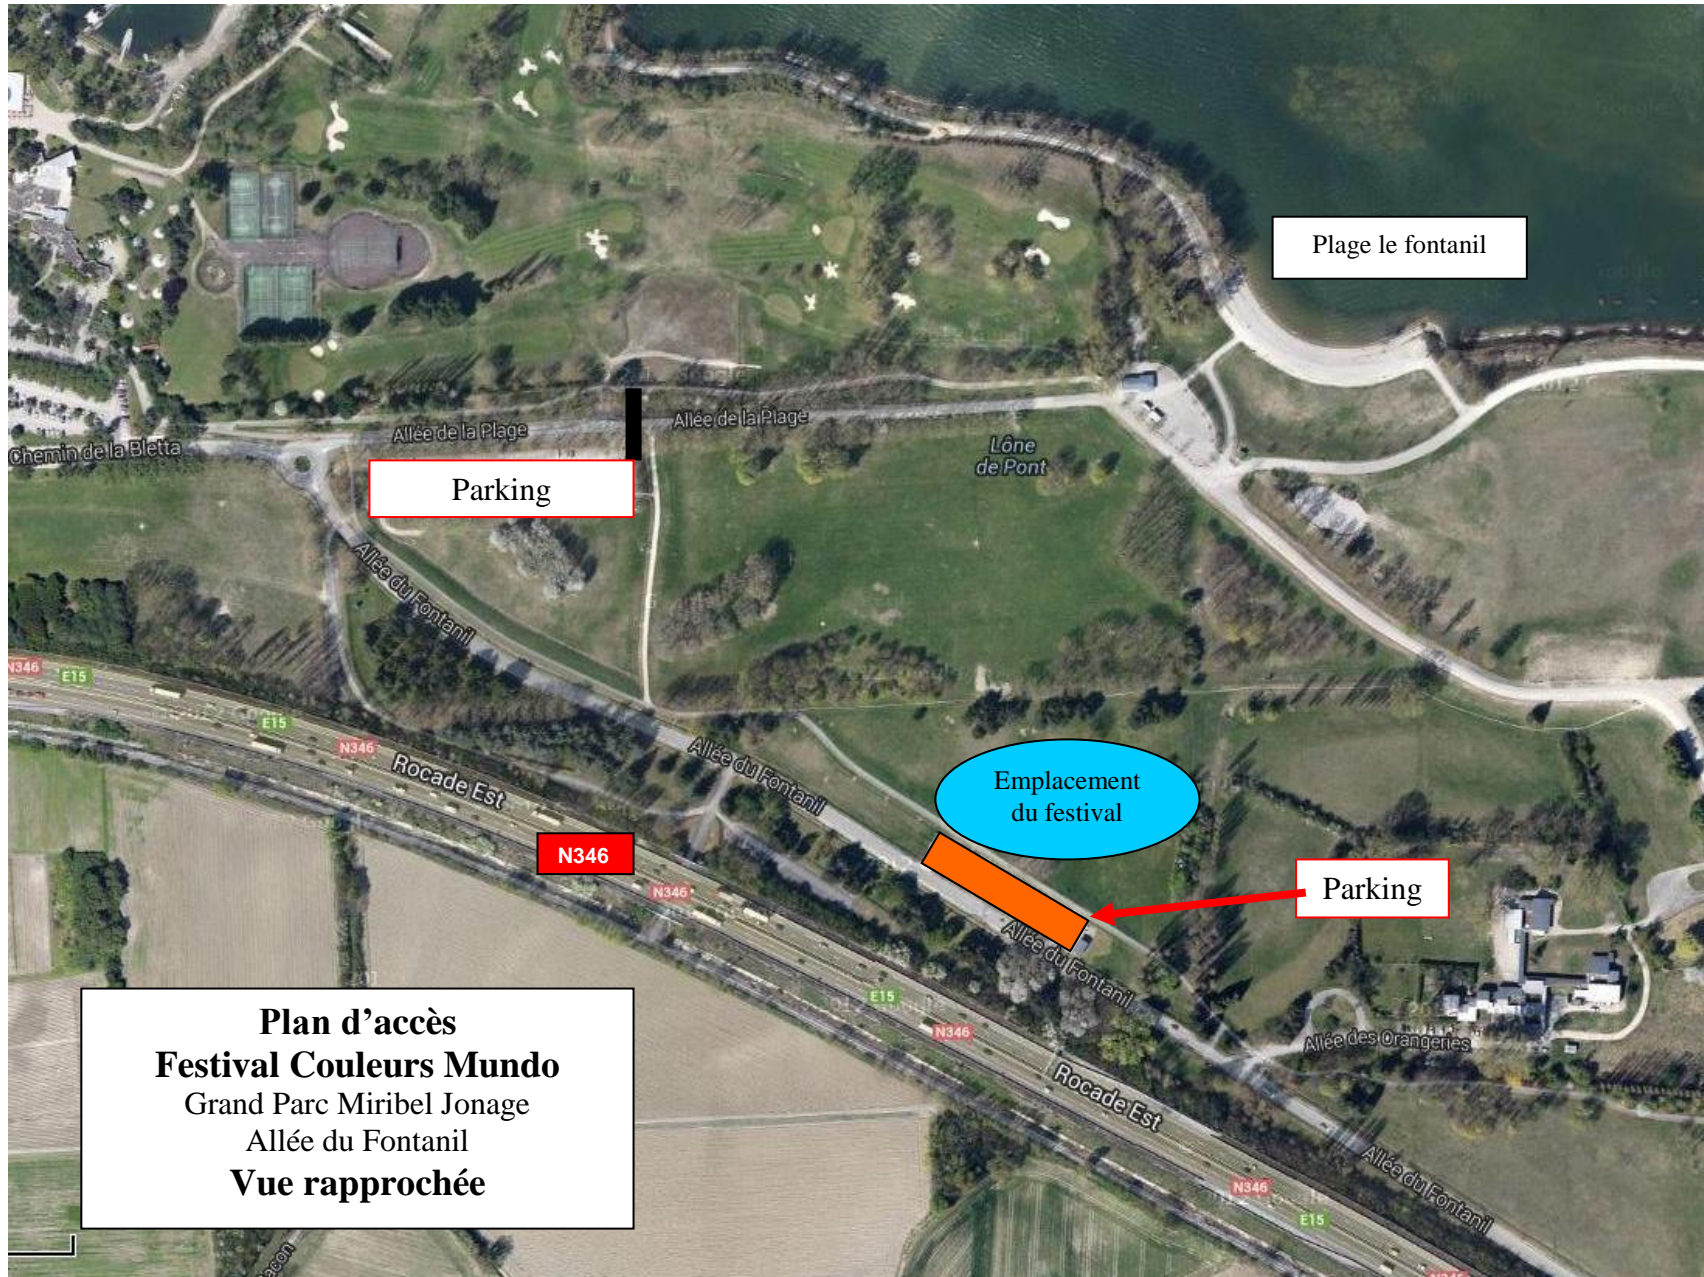

Plan d'accès
Festival Couleurs Mundo
Grand Parc Miribel Jonage
Allée du Fontanil
Vue d'ensemble

2 ronds-points
A42 direction Genève (sortie 4)
Parc Miribel Jonage

1 rond-point

1 rond-point et
parking public

Emplacement du festival

Parking public

1 rond-point

1 rond-point
Rocade Est N346 (sortie 5)
Parc Miribel Jonage

Vaulx-en-Velin
Village

D55

Plan d'accès
Festival Couleurs Mundo
Grand Parc Miribel Jonage
Allée du Fontanil
Vue rapprochée